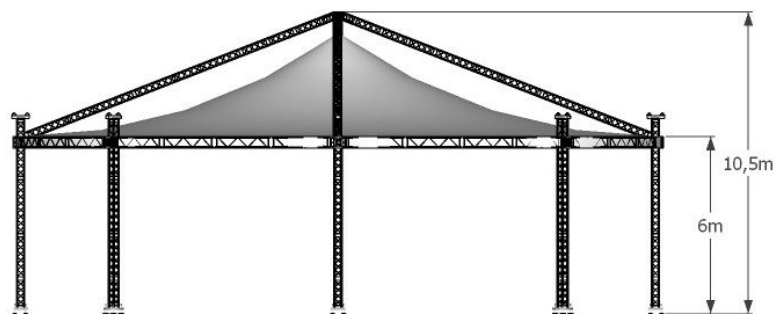

SKYTENT
тентовые конструкции

ARENA II

SKYTENT
тентовые конструкции

ОБЩИЙ ВИД

SKYTENT
тентовые конструкции

ХАРАКТЕРИСТИКИ

Полезная площадь

452 кв.м.

Диаметр

24 метра

Высота по боковой стойке

5-8 метров

Высота в коньке

10-13 метров

Время монтажа

6-8 часов