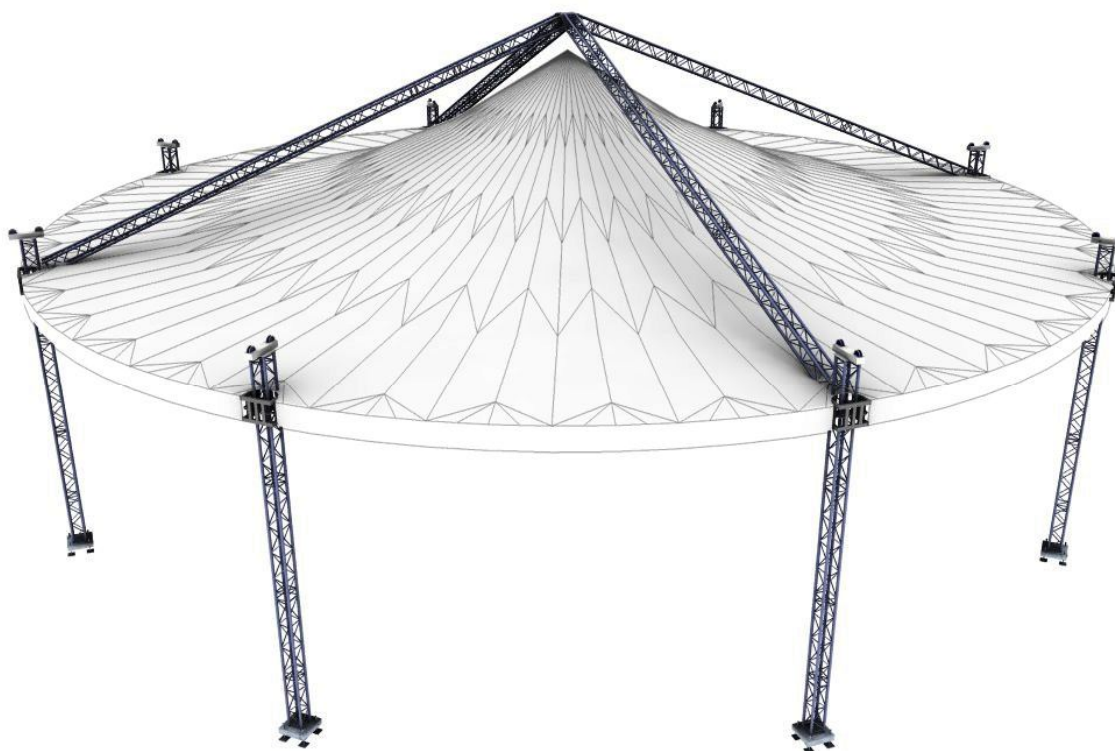

SKYTENT
тентовые конструкции

ARENA II

SKYTENT
тентовые конструкции

ОБЩИЙ ВИД

SKYTENT
тентовые конструкции

ХАРАКТЕРИСТИКИ

Полезная площадь

452 кв.м.

Диаметр

24 метра

Высота по боковой стойке

5-8 метров

Высота в коньке

10-13 метров

Время монтажа

6-8 часов