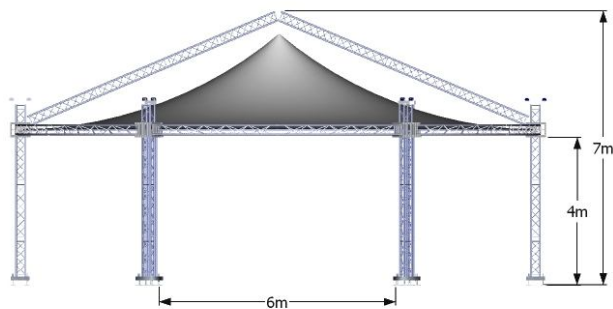

SKYTENT
тентовые конструкции

ARENA

SKYTENT
тентовые конструкции

ОБЩИЙ ВИД

SKYTENT
тентовые конструкции

ХАРАКТЕРИСТИКИ

Полезная площадь

132 кв.м.

Диаметр

14 метров

Высота по боковой стойке

3-5 метров

Высота в коньке

6-8 метров

Время монтажа

4-5 часов