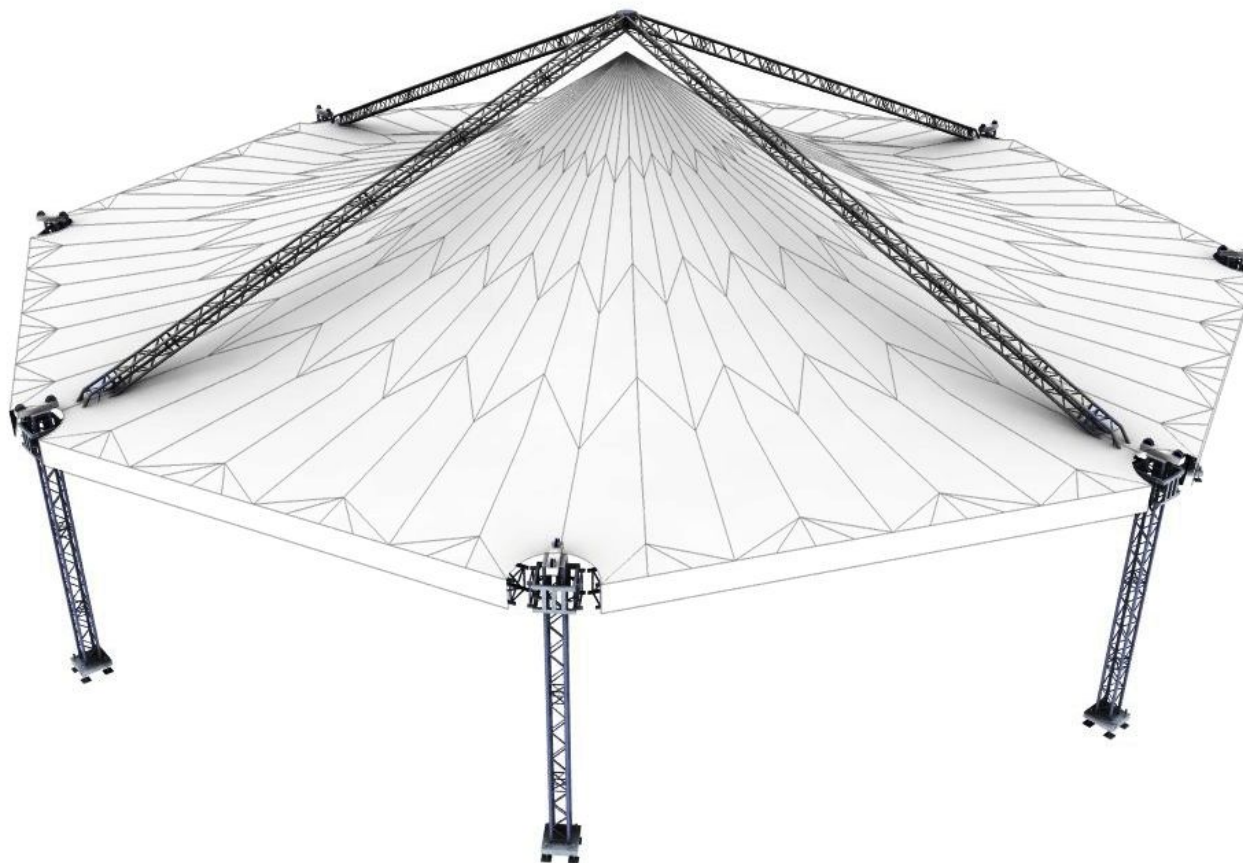

SKYTENT
тентовые конструкции

COLISEUM

SKYTENT
тентовые конструкции

ОБЩИЙ ВИД

SKYTENT
тентовые конструкции

ХАРАКТЕРИСТИКИ

Полезная площадь	390 кв.м.
Диаметр (малый)	22 метра
Диаметр (большой)	24 метра
Высота по боковой стойке	5-7 метров
Высота в коньке	9-12 метров
Время монтажа	5-6 часов
Время демонтажа	3-4 часа

SKYTENT
тентовые конструкции

ЦЕНЫ

СТОИМОСТЬ АРЕНДЫ*

- первый день	200000 рублей
- каждый последующий день	50000 рублей

БРЕНДИРОВАНИЕ**

- стена тента	10000 рублей
- крыша тента	350000 рублей

* Для постоянных заказчиков предусмотрены особые условия на аренду тентовых конструкций SKYTENT.