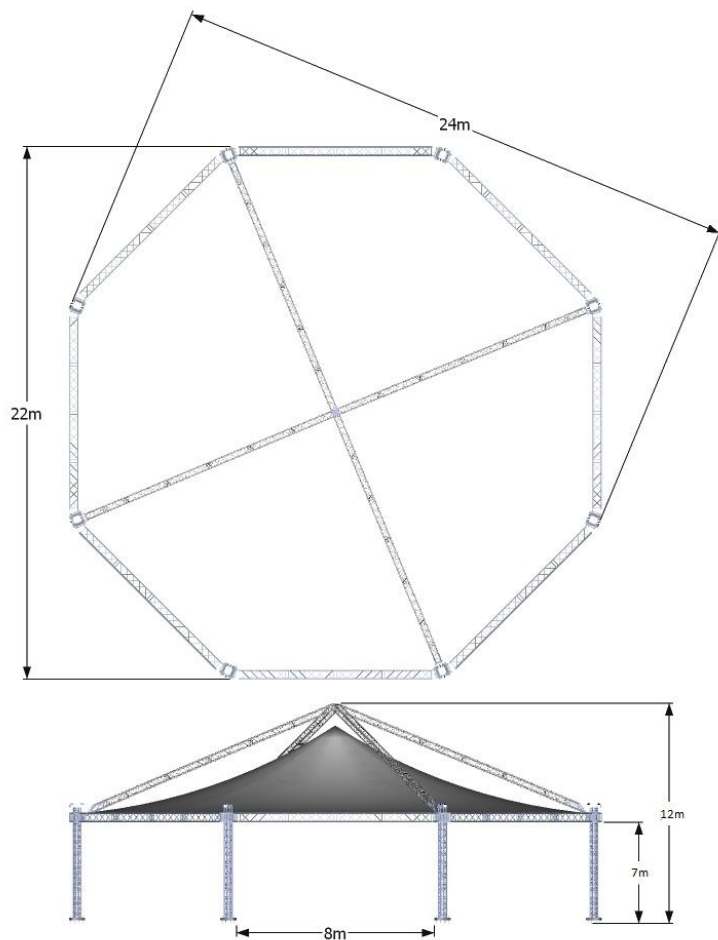

SKYTENT
тентовые конструкции

COLISEUM

SKYTENT
тентовые конструкции

ОБЩИЙ ВИД

SKYTENT
тентовые конструкции

ХАРАКТЕРИСТИКИ

Полезная площадь	390 кв.м.
Диаметр (малый)	22 метра
Диаметр (большой)	24 метра
Высота по боковой стойке	5-7 метров
Высота в коньке	9-12 метров
Время монтажа	5-6 часов
Время демонтажа	3-4 часа