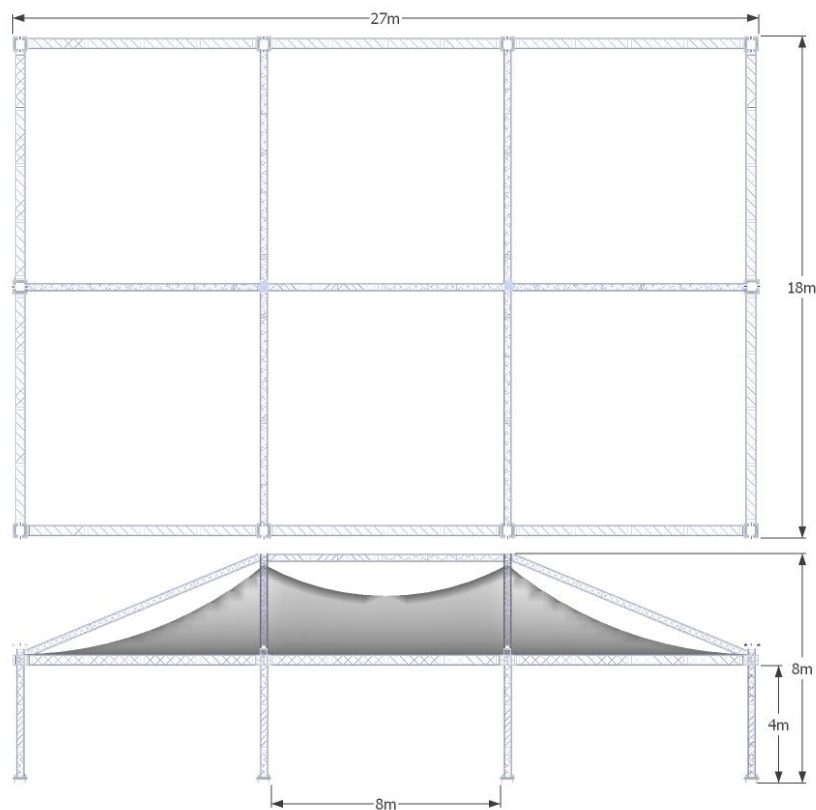

SKYTENT
тентовые конструкции

EVENTUM

SKYTENT
тентовые конструкции

ОБЩИЙ ВИД

SKYTENT
тентовые конструкции

ХАРАКТЕРИСТИКИ

Полезная площадь	432 кв.м.
Длина	27 метров
Ширина	18 метров
Высота по боковой стойке	3-5 метров
Высота в коньке	8-10 метров
Время монтажа	6-8 часов
Время демонтажа	4-5 часа

SKYTENT
тентовые конструкции

ЦЕНЫ

СТОИМОСТЬ АРЕНДЫ*

- первый день	250000 рублей
- каждый последующий день	62500 рублей

БРЕНДИРОВАНИЕ**

- стена тента	10000 рублей
- крыша тента	500000 рублей

* Для постоянных заказчиков предусмотрены особые условия на аренду тентовых конструкций SKYTENT.