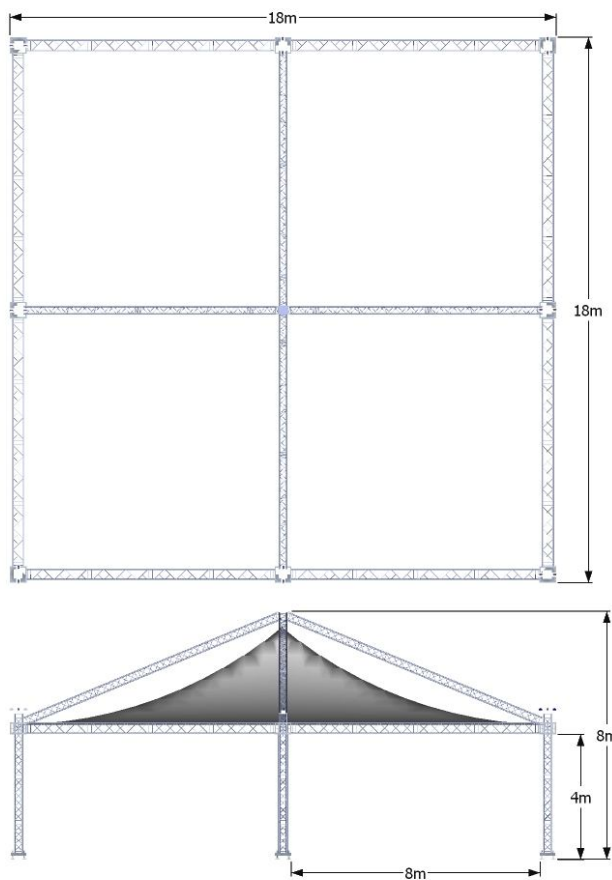

SKYTENT
тентовые конструкции

QUADRO

SKYTENT
тентовые конструкции

ОБЩИЙ ВИД

SKYTENT
тентовые конструкции

ХАРАКТЕРИСТИКИ

Полезная площадь

324 кв.м.

Длина

18 метров

Ширина

18 метров

Высота по боковой стойке

3-5 метров

Высота в коньке

6-8 метров